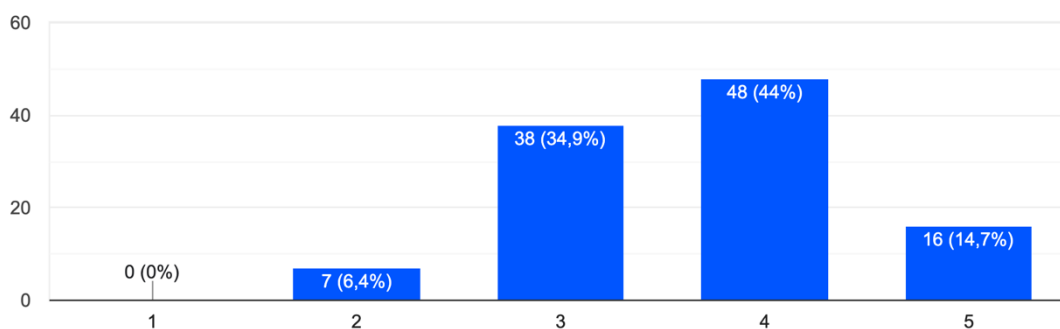

INQUÉRITO DE AVALIAÇÃO 2023-2024

MOBILIZAÇÃO DE MEDIDAS DE SUPORTE À APREDIZAGEM E À INCLUSÃO (Resumo gráfico)

2.3. Qual o ciclo de estudos que frequenta?

109 respostas

5.3. As medidas adotadas foram:

109 respostas

Legenda:

1 – Nada eficazes, 2 – Pouco eficazes, 3 – Eficazes, 4 – Muito eficazes, 5 – Totalmente eficazes

5.4. As medidas são para:

109 respostas