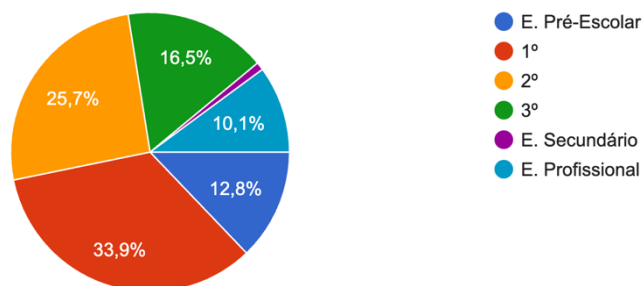

INQUÉRITO DE AVALIAÇÃO 2023-2024

MOBILIZAÇÃO DE MEDIDAS DE SUPORTE À APREDIZAGEM E À INCLUSÃO (Resumo gráfico)

2.3. Qual o ciclo de estudos que frequenta?

109 respostas

5.3. As medidas adotadas foram:

109 respostas

Legenda:

1 – Nada eficazes, 2 – Pouco eficazes, 3 – Eficazes, 4 – Muito eficazes, 5 – Totalmente eficazes

5.4. As medidas são para:

109 respostas